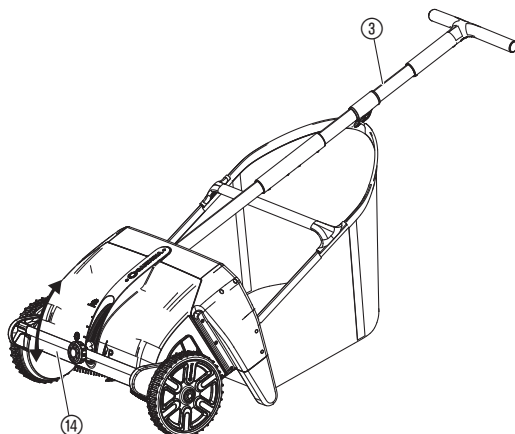

Lapu un zāles savācējs

A1**A2****A3****A4****A5****A6****S1****O1**

Sběrač listí a trávy GARDENA

Využití odpovídající určenému účelu:

Sběrač listí a trávy GARDENA je určen na sběr listí, materiálu po provzdušňování vertikátorem a posečené trávy na travnatých plochách na privátních zahradách a rodinných zahrádkách.