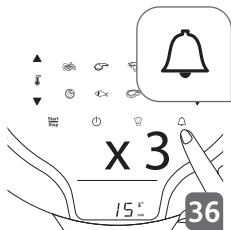

3

MAX 1200 g

3

MAX 1200 g

7

 3 min	 g		 min	 °C		
	1200		28 - 30	180	 x3	
	1000		23 - 25			
 8 mm	1200		28 - 30	180	 x3	
	1000		23 - 25			
	1200		21 - 25	200	 x3	
	1000		17 - 21			
	5 pcs		15 - 17	180		
	600		11 - 13	180		
	5 pcs		20 - 22	180		
	1600		60	200		
	1500		15 - 17	200		
	2000		38 - 42	200		
	4 pcs		14 - 17	140		
	500		9 - 11	200		
	500		13 - 15	180		