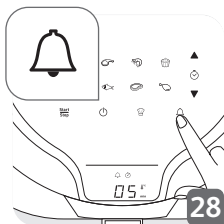

3

MAX 1200 g

3

MAX 1200 g

7

 3 min	 g		 min	 °C		
	1200		28 - 30	180	 x3	
	1000		23 - 25			
 8 mm	1200		28 - 30	180	 x3	
	1000		23 - 25			
	1200		21 - 25	200	 x3	
	1000		17 - 21			
	5 pcs		15 - 17	180		
	600		11 - 13	180		
	5 pcs		20 - 22	180		
	1600		60	200		
	1500		15 - 17	200		
	2000		38 - 42	200		
	4 pcs		14 - 17	140		
	500		9 - 11	200		
	500		13 - 15	180		